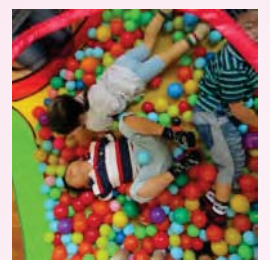

かさぬい 民児協だより

発行者 笠縫学区民生委員児童委員協議会
住 所 草津市上笠一丁目18-33(笠縫公民館内)

民生委員・児童委員の日 活動強化週間行事、お楽しみいただけましたか？

笠縫っ子、あつまれ！ あそびフェスティバル

5月21日(土)、笠縫小学校体育館で「笠縫 あそびフェスティバル」を開催しました。年齢の枠を越えて興味・関心のあることにじっくりとり組み、協力することの素晴らしさ、大切さ、そして感謝の気持ちを持つ事を学びました。

手作り遊びに挑戦。大満足の作品が出来ました。

協賛の笠縫学区まちづくり協議会の手作りカレー、「おかわりください」が続出でした。

午後からは、ミニ運動会とじゃんけんゲーム、笑顔をおみやげに一日が終了しました

昨年を大幅に上回る383名(小学生168名、未就学児98名、中高生ボランティア・保護者・関係者119名)が参加し、子どもたちの笑い声・熱気で一杯。「笑」「興奮」「歓喜」の顔を見て、保護者、関係者が喜びを感じられる一日となりました。

ひとり暮らし高齢者のつどい

5月18日(水)、笠縫公民館で、ひとり暮らし高齢者の孤独感の解消を図り、ふれあいを持つ場づくりとしてを開催しました。51名に参加いただきました。

地域ボランティア・オアシス ウェーブと仲間たちの演奏を聞いたり、一緒に歌ったり、落語で爆笑し、昼食の談笑で仲間と絆を深めました。

笠縫小学校との交流会と懇談会

5月17日(火)午前、「たんぽぽ学級」のみなさんとカラーテープを球状につなぎ「くるくるレインボー」を作りました。一生懸命さの結果がみんなの笑顔に表れました。その後、上笠の伝承料理「ちゅうべいめし」を全員でいただき交流会を締めくくりました。

## 笠縫こどもあそび広場【ふれ愛♡キッチン】オープン

笠縫学区民児協・子どもの居場所づくり支援活動として、みんなと一緒に食べることで、人とのつながりを広め、笑顔いっぱいの子どもと大人のふれあいの場をオープンします。

詳細は別途ご案内があります。