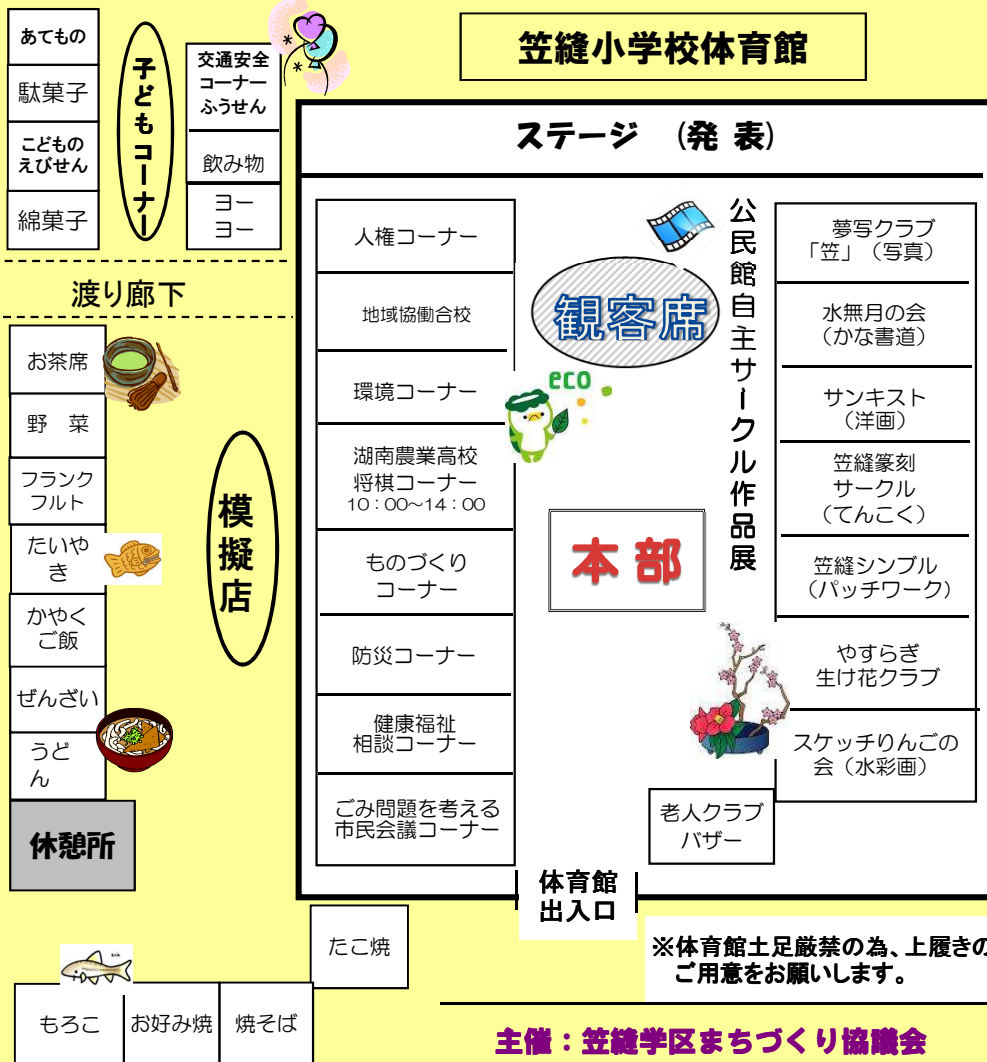

笠縫学区ふれあい広場2012

楽しい催し物が
いっぱい! みんなで
来て・見て・ふれあって!

テーマ
かさねい・ふれあい・たすけあい
～こころをむすぶ学びの里

11月4日(日) 開

会場 笠縫小学校体育館・周辺
開催時間 9:30～15:30

* 発表(ステージ)は都合により、順番・内容等が変更になる場合があります。

午前ステージ

9:30～

- ☆開会式
- ☆太鼓演奏 (山田山々太鼓)

10:00～12:00

- ☆笠縫幼稚園園児
- ☆正剛館(剛柔流空手道)
- ☆みのり保育園園児
- ☆よし笛笠縫
- ☆東洋の養生体操
- ☆かたつむりダンスクラブ

* 模擬店は10:00～14:00

午後ステージ

13:00～15:00

- ☆松原中学校吹奏楽部
- ☆峰丈流(空手)
- ☆スイトピーの会(健康体操)
- ☆十字法太極拳笠縫サークル
- ☆伝統文化こども教室と青譜会(大正琴)
- ☆健康推進員(くさつ健康はつらつ体操)
- ☆抽選会
- ☆閉会式

お願い!

- 駐車場はありません。自動車での来場はご遠慮ください。
- 自転車は小学校運動場通用門を入れて左の臨時駐輪場に止めてください。
- ごみはお持ち帰りください。

ようこそ!
笠縫ふれあい
広場へ!!