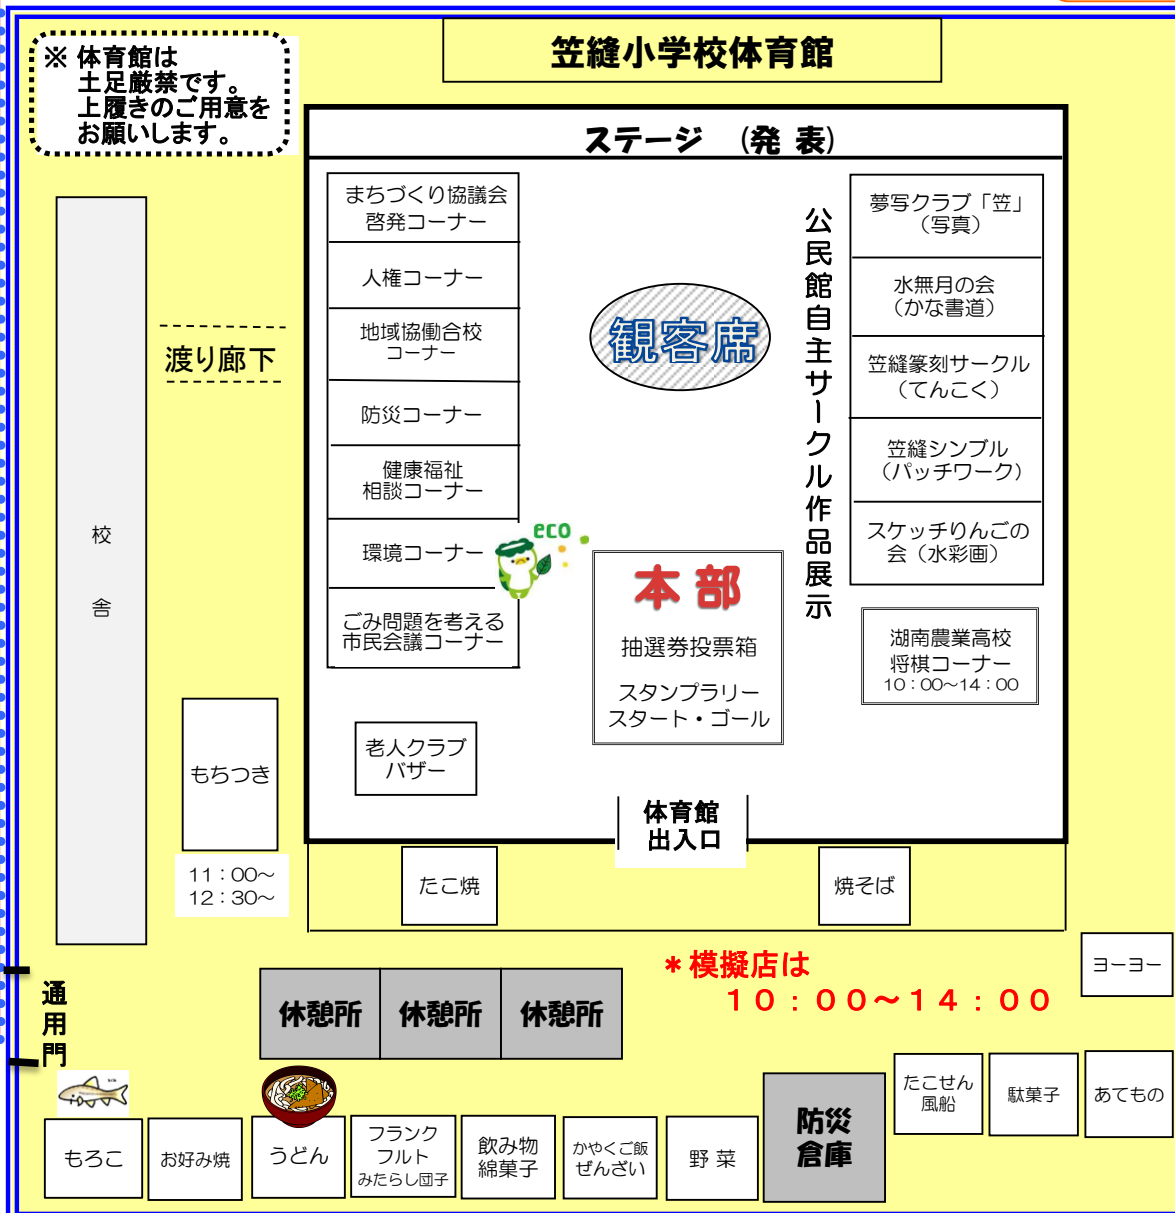

テーマ
かさねい・ふれあい・たすけあい
～こころをむすぶ学びの里～

笠縫学区ふれあい広場2013

主催：笠縫学区まちづくり協議会
笠縫学区自治連合会

雨天決行
11月3日(日) 開催!

会場
笠縫小学校体育館・周辺
開催時間
9:30～15:30
※模擬店は10:00～14:00

ステージ

- 9:30～
☆開会式
☆オープニング (山田山々太鼓)
10:00～14:20
☆笠縫幼稚園園児
☆東洋の養生体操
☆みのり保育園園児
休憩
☆かたつむりダンスクラブ①
☆よし笛笠縫
☆かたつむりダンスクラブ②③
休憩
☆松原中学校吹奏楽部
☆青譜会 (& 伝統文化こども教室)
☆十字法太極拳笠縫サークル
☆健康推進員
14:30～
☆抽選会
15:20～
☆閉会式

※ 体育館は
土足厳禁です。
上履きのご用意を
お願いします。

楽しい催し物が
いっぱい! みんなで
来て見てふれあって!

みんなでもちつきをしよう!
11時～、12時30分～

今年はスタンプラリーもあるよ
台紙は本部でもらってね

お願い

○ 駐車場はありません。自動車での来場はご遠慮ください。
○ 自転車は小学校運動場の臨時駐輪場に止めてください。
○ ごみはお持ち帰りください。

* 発表(ステージ)は都合により、順番・内容等が変更になる場合があります。