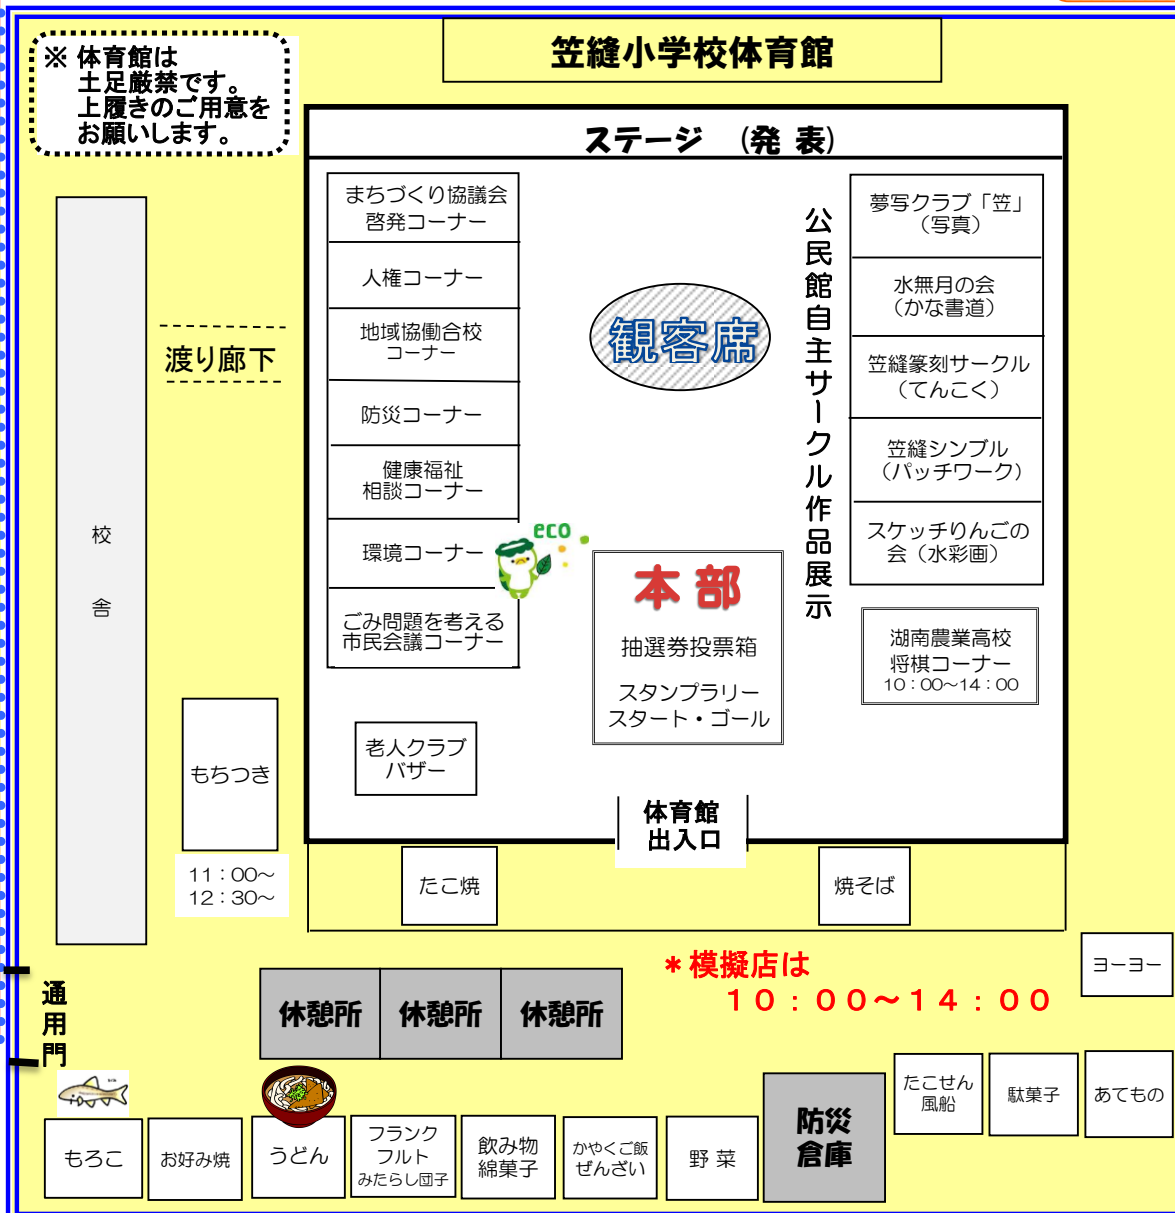

テーマ
かさねい・ふれあい・たすけあい
～こころをむすぶ学びの里～

笠縫学区ふれあい広場2013

主催：笠縫学区まちづくり協議会
笠縫学区自治連合会

雨天決行
11月3日(日) 開催!

会場
笠縫小学校体育館・周辺
開催時間
9:30～15:30
※模擬店は10:00～14:00

ステージ

1. 9:30～
2. ☆開会式
   - ☆オープニング (山田山々太鼓)
3. 10:00～14:20
4. ☆笠縫幼稚園園児
   - ☆東洋の養生体操
   - ☆みのり保育園園児
     休憩
   - ☆かたつむりダンスクラブ①
   - ☆よし笛笠縫
   - ☆かたつむりダンスクラブ②③
     休憩
   - ☆松原中学校吹奏楽部
   - ☆青譜会 (& 伝統文化こども教室)
   - ☆十字法太極拳笠縫サークル
   - ☆健康推進員
5. 14:30～
6. ☆抽選会
7. 15:20～
8. ☆閉会式

※ 体育館は
土足厳禁です。
上履きのご用意を
お願いします。

楽しい催し物が
いっぱい! みんなで
来て見てふれあって!

みんなでもちつきをしよう!
11時～、12時30分～

今年はスタンプラリーもあるよ
台紙は本部でもらってね

お願い

○ 駐車場はありません。
自動車での来場は
ご遠慮ください。

○ 自転車は小学校運動
場の臨時駐輪場に止
めてください。

○ ごみはお持ち帰りください。

* 発表(ステージ)は都合により、順番・
内容等が変更になる場合があります。